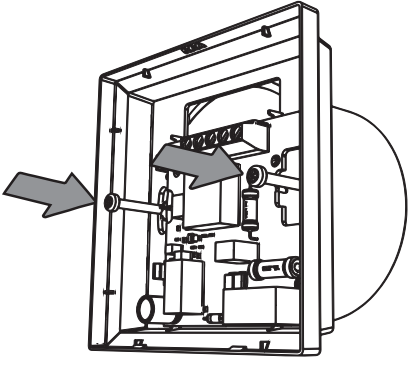

Danfoss A/S 6430 Nordborg Denmark						<i>Icon™</i> Dial 230W OW Max. load: 10W/50mA					
L		N		N		Load NC		Load NO			
50-60 Hz		220-240V		M							

7.

8.

9.

10.

❄ = 5°C

13658 000 00 Manual Installation WRT Dial 230 F86 OW