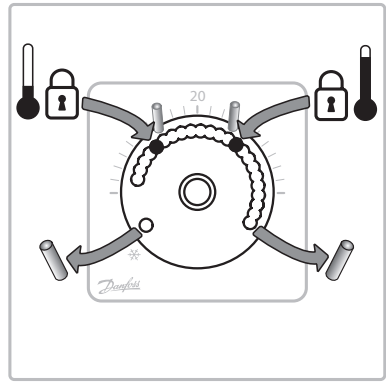

Danfoss A/S 6430 Nordborg Denmark						<i>Icon™</i> Dial 230W OW Max. load: 10W/50mA					
L		N		N		Load NC		Load NO			
50-60 Hz		220-240V		M							

7.

8.

9.

10.

❄ = 5°C

13658 000 00 Manual Installation WRT Dial 230 F86 OW