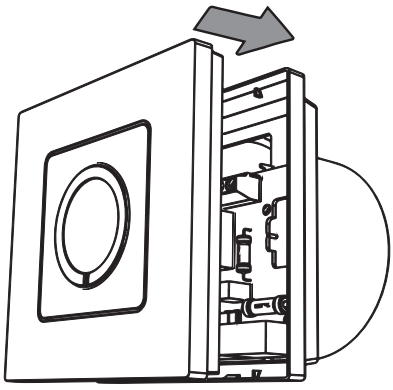

Danfoss A/S 6430 Nordborg Denmark						<i>Icon™</i> Dial 230W OW Max. load: 10W/50mA					
L		N		N		Load NC		Load NO			
50-60 Hz		220-240V		M							

7.

8.

9.

10.

❄ = 5°C

13658 000 00 Manual Installation WRT Dial 230 F86 OW