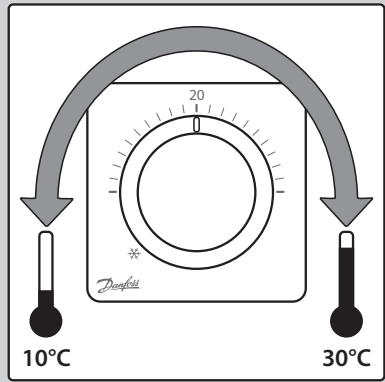

Danfoss A/S 6430 Nordborg Denmark						<i>Icon™</i> Dial 230W OW Max. load: 10W/50mA					
L		N		N		Load NC		Load NO			
50-60 Hz		220-240V		M							

7.

8.

9.

10.

❄ = 5°C

13658 000 00 Manual Installation WRT Dial 230 F86 OW