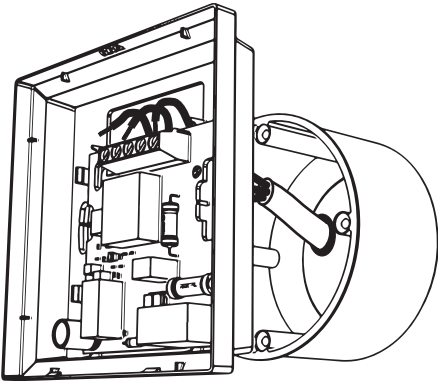

Danfoss A/S 6430 Nordborg Denmark						<i>Icon™</i> Dial 230W OW Max. load: 10W/50mA					
L		N		N		Load NC		Load NO			
50-60 Hz		220-240V		M							

7.

8.

9.

10.

❄ = 5°C

13658 000 00 Manual Installation WRT Dial 230 F86 OW