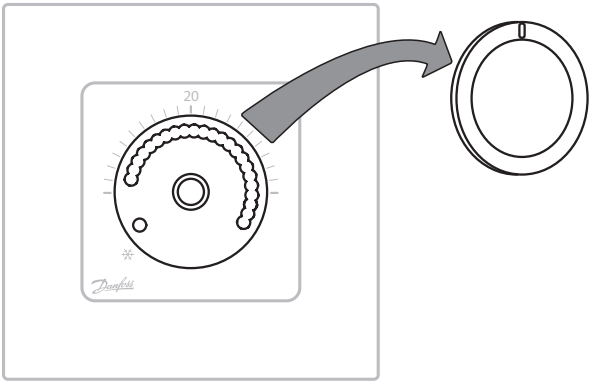

Danfoss A/S 6430 Nordborg Denmark						<i>Icon™</i> Dial 230W OW Max. load: 10W/50mA					
L		N		N		Load NC		Load NO			
50-60 Hz		220-240V		M							

7.

8.

9.

10.

❄ = 5°C

13658 000 00 Manual Installation WRT Dial 230 F86 OW