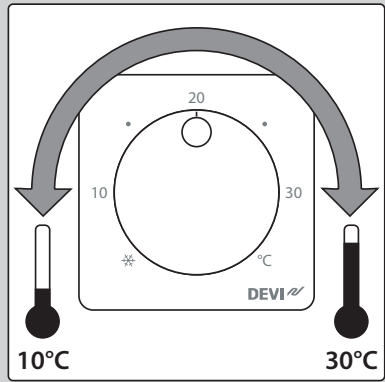

6.

7.

8.

9.

❄ = 5°C

13784 000 02 Manual Ins WRT Dial 230V F80 IW Devi