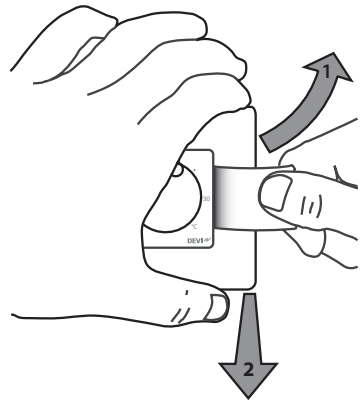

6.

7.

8.

9.

❄ = 5°C

13784 000 02 Manual Ins WRT Dial 230V F80 IW Devi