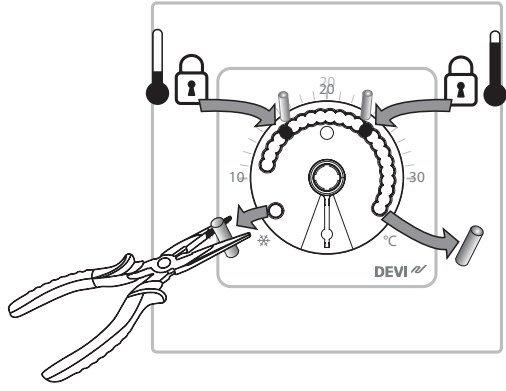

6.

7.

8.

9.

❄ = 5°C

13784 000 02 Manual Ins WRT Dial 230V F80 IW Devi