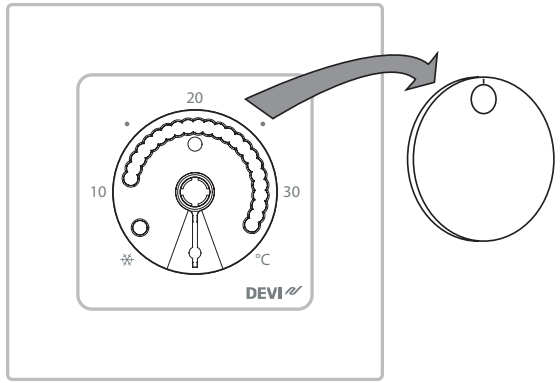

6.

7.

8.

9.

❄ = 5°C

13784 000 02 Manual Ins WRT Dial 230V F80 IW Devi